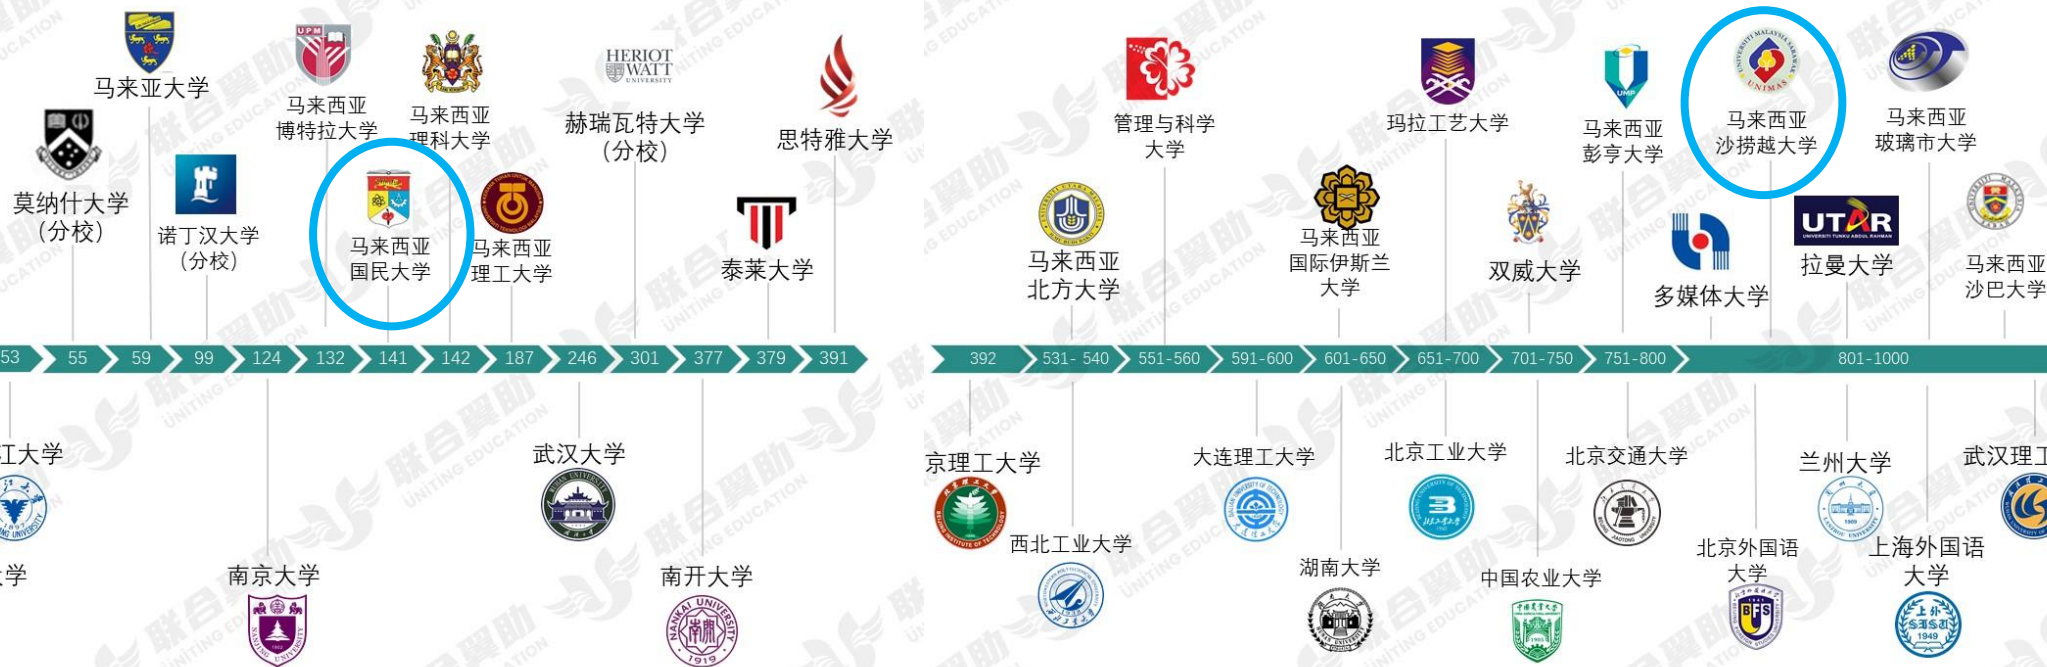

QS大学排名 | 2021